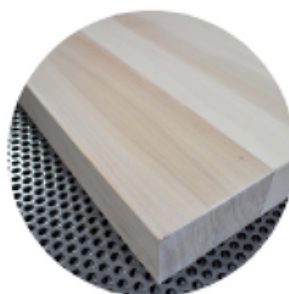

VINTAGE WHITE